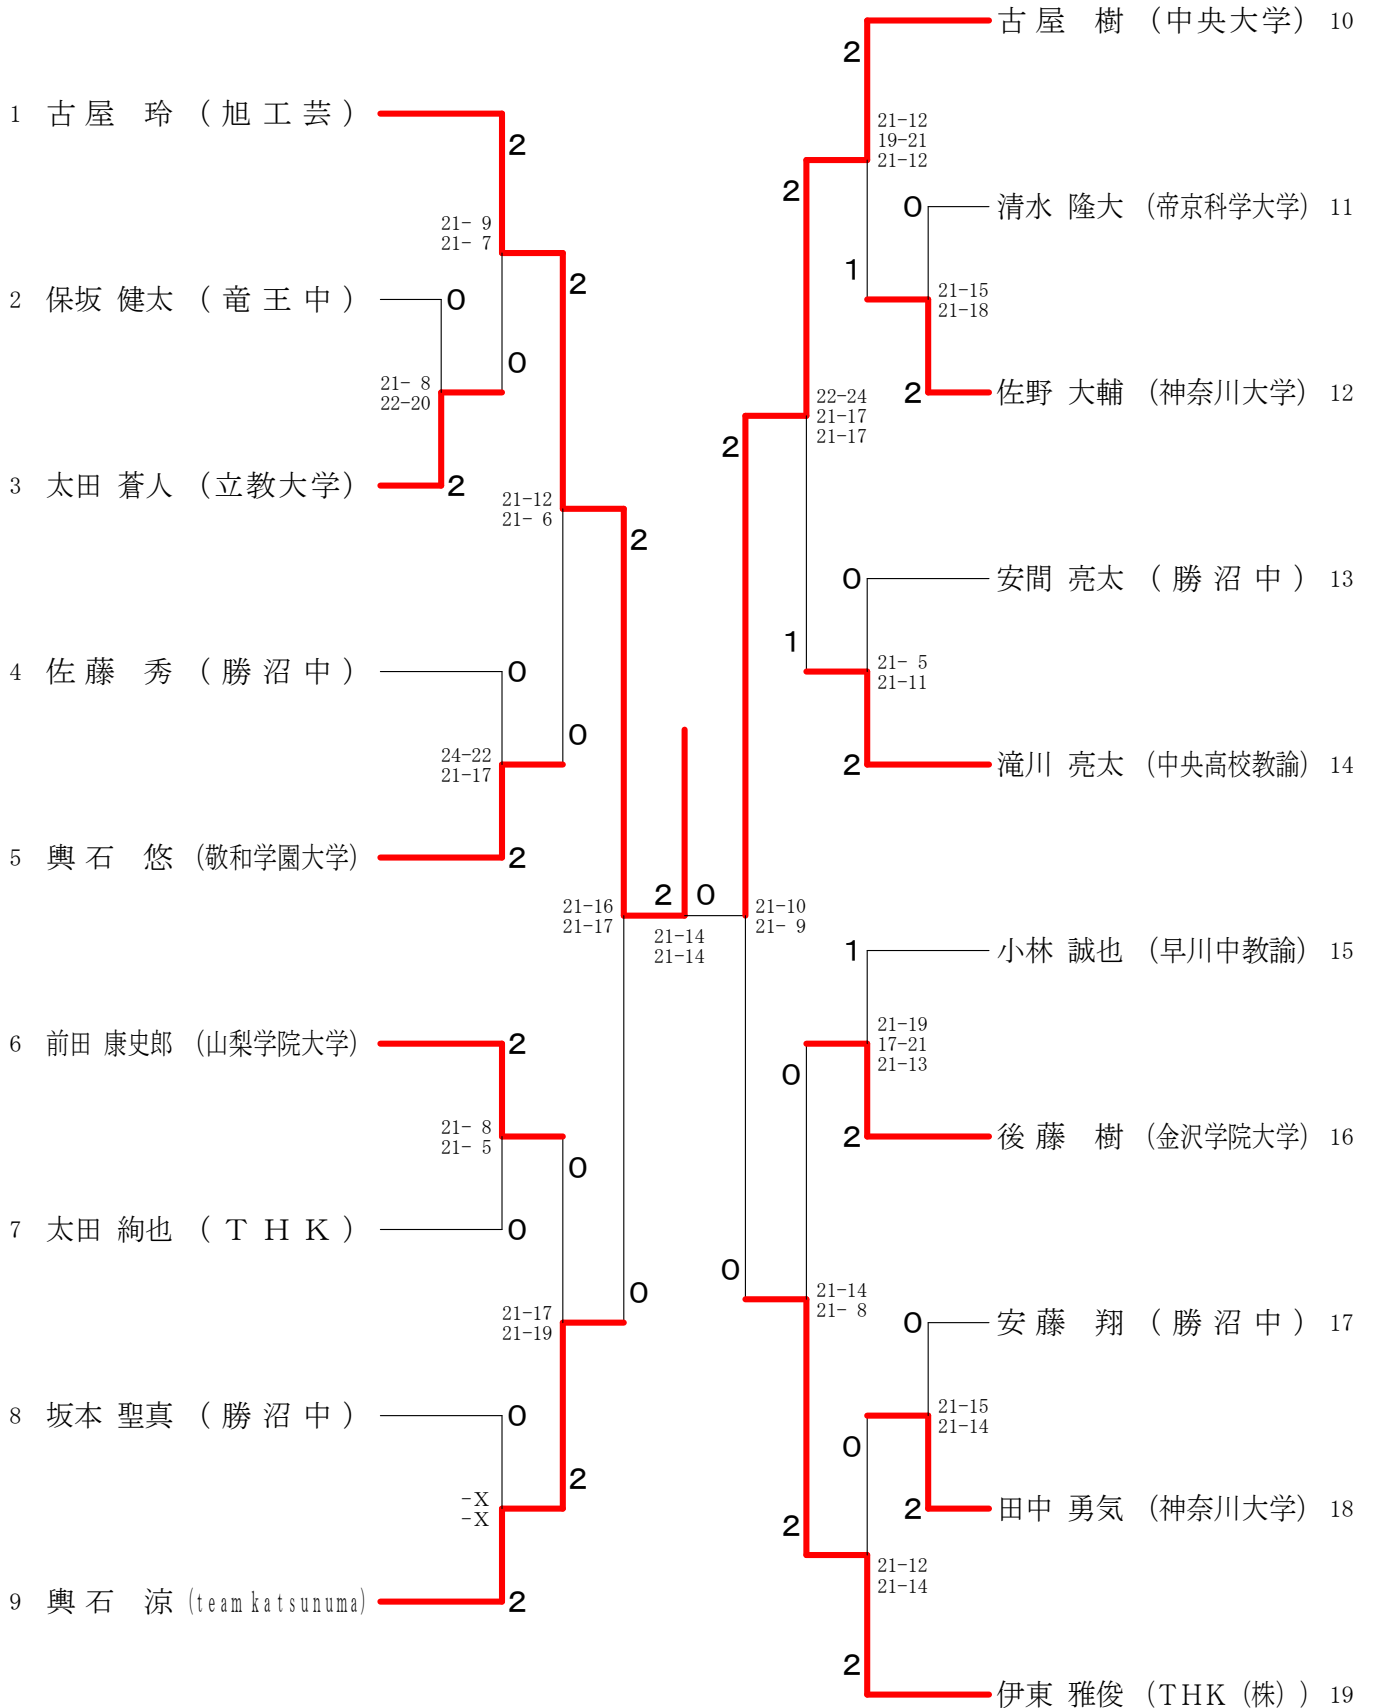

# 平成29年度 山梨県総合バドミントン選手権大会

平成29年12月17日 小瀬スポーツ公園体育館

## 男子シングルス

男子ダブルス Cブロック	前井	島上	小滝	林川	清水	水田	勝敗	順位
前井 智 (ホワイトソックス) 井上 翼			×	○ 21-15 10-21 18-21	○ 21-13 17-21 21-12	M 1-1 G 3-3 P 108-103		2
小林 誠也 (早川中教諭) 滝川 亮太 (中央高校教諭)	○	○			○ 21-9 21-12	M 2-0 G 4-1 P 99-70		1
清水 隆大 (帝京科学大学) 太田 絢也 (THK)	×	×	×			M 0-2 G 1-4 P 67-101		3